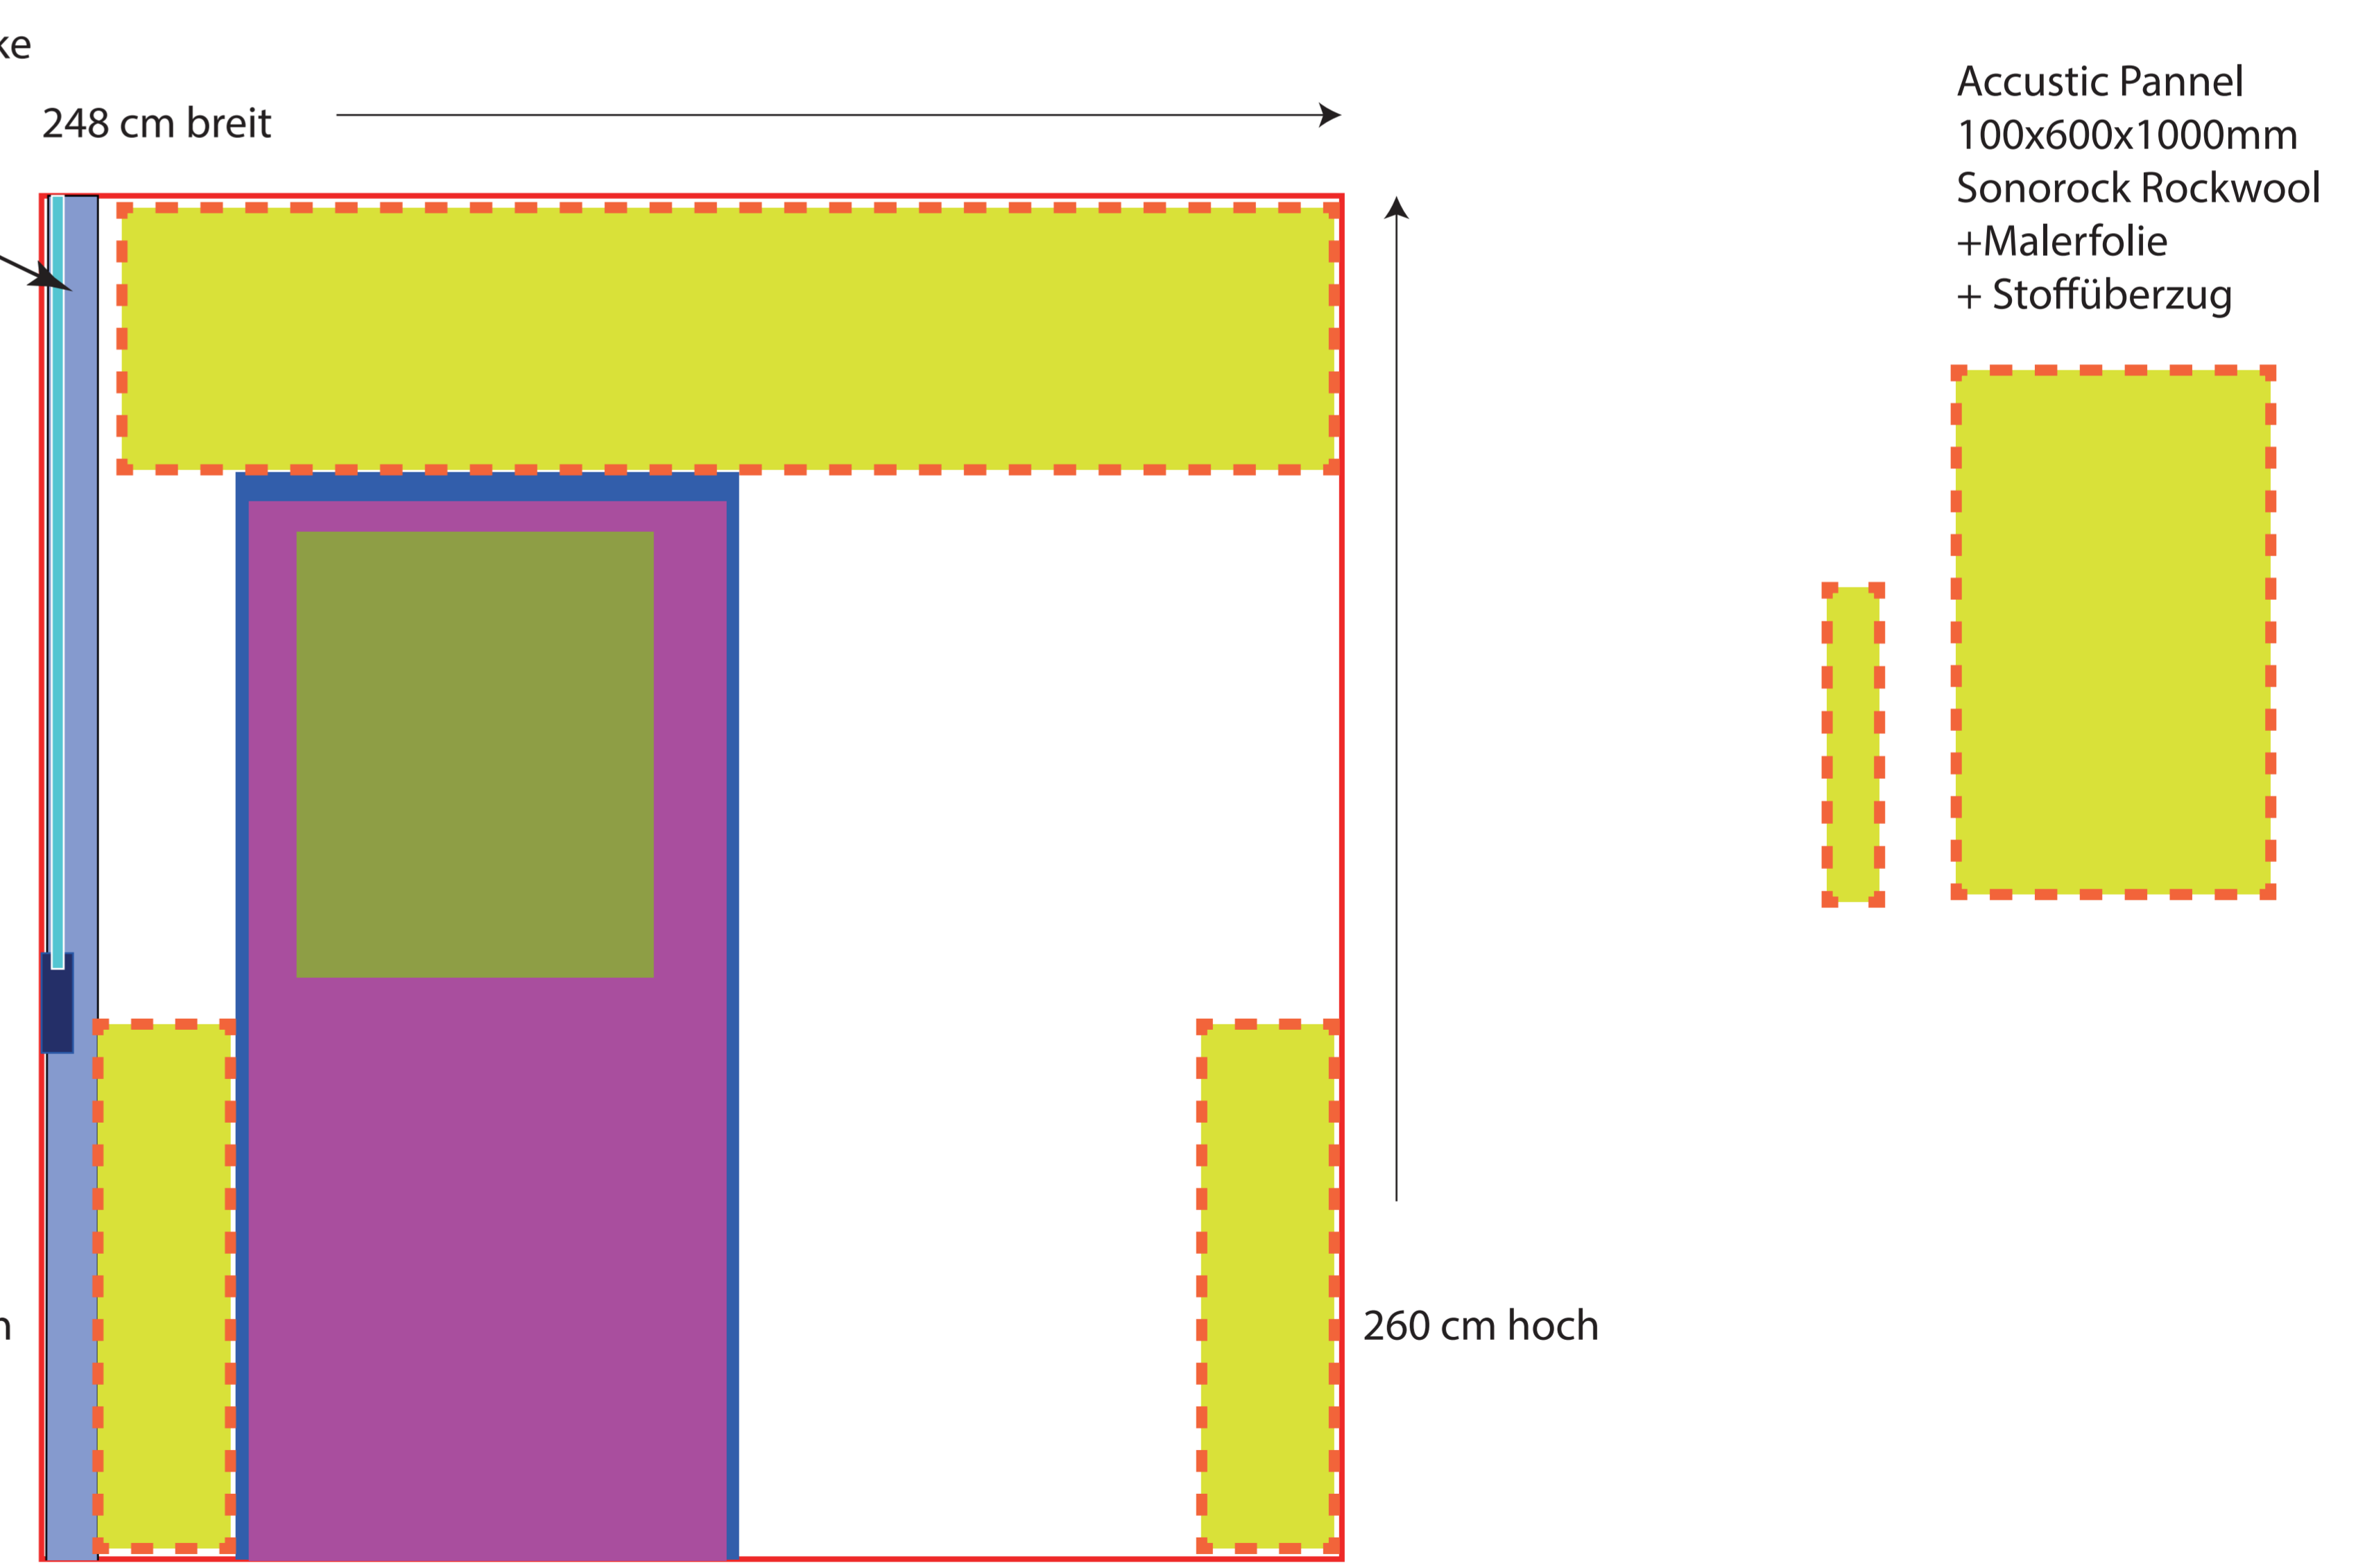

Musikatelier Masse:  
 248 cm Breit  
 260 cm hoch  
 588 cm lang

Monitorboxen:  
 Rückwand ca. 93 cm  
 Seitenwand ca. 86 cm

588 cm lang

Seitenansicht

Fensterfront

Eingangsbereich