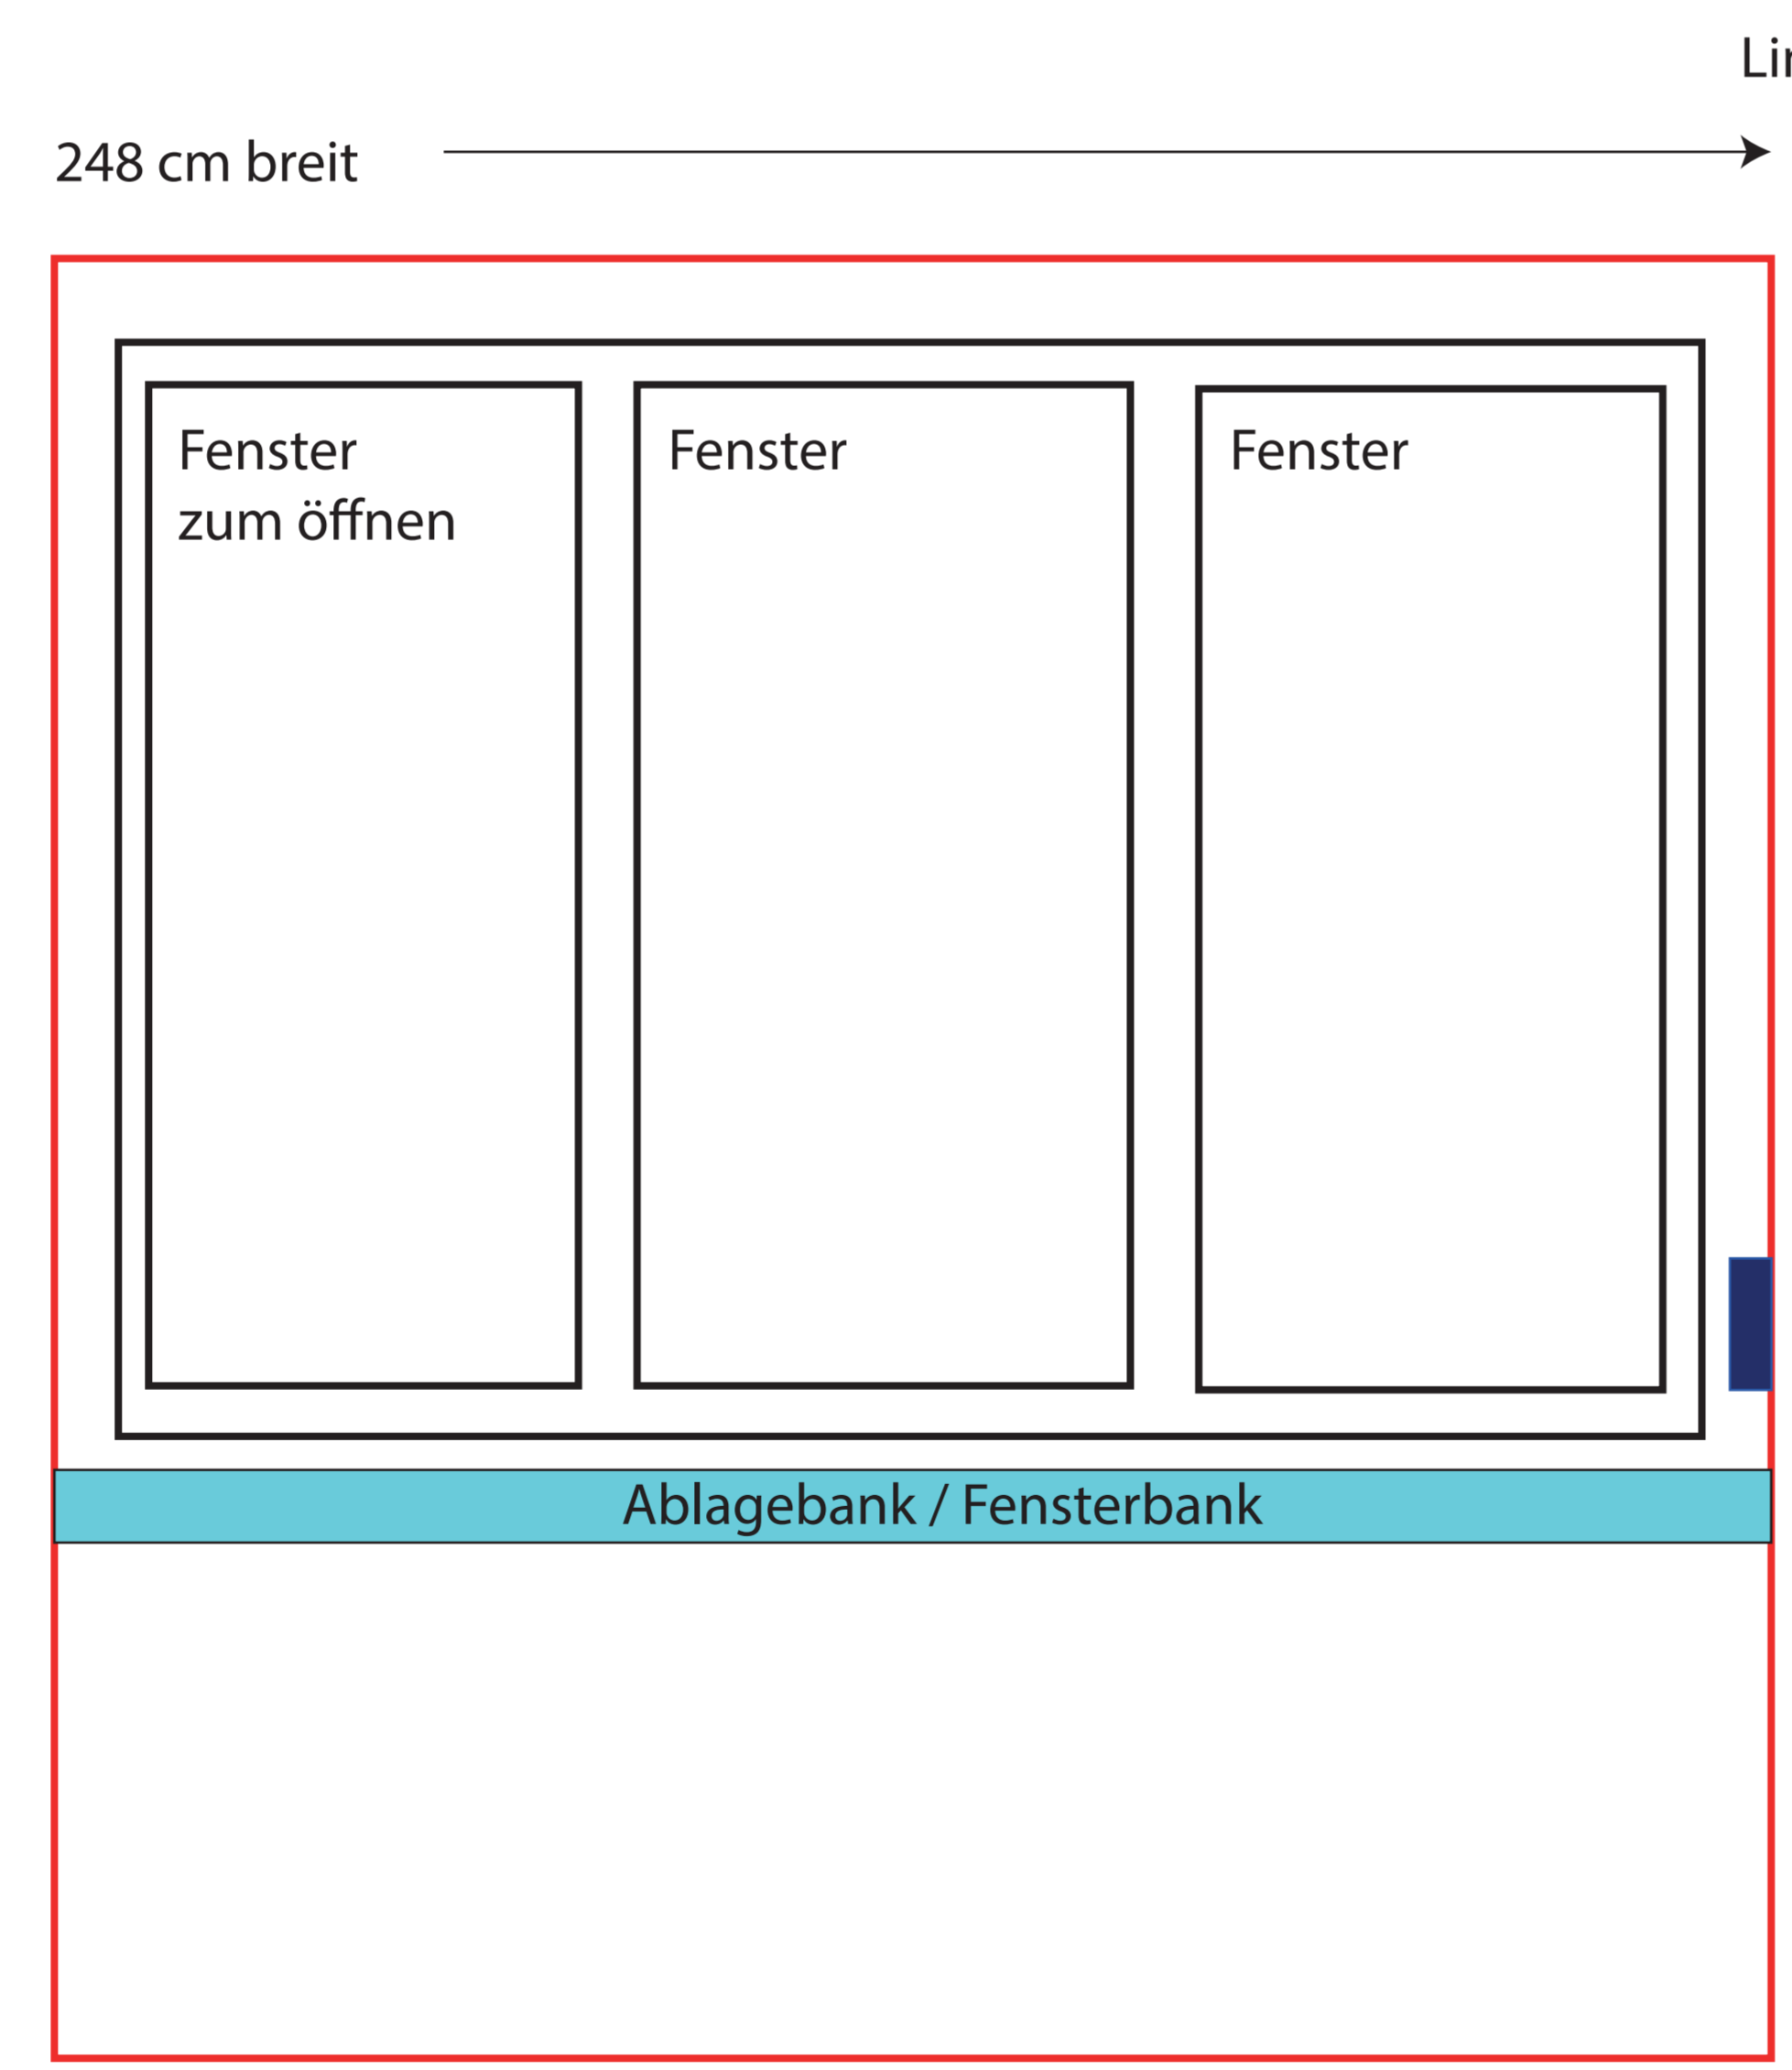

Musikatelier Masse:  
 248 cm Breit  
 260 cm hoch  
 588 cm lang

Monitorboxen:  
 Rückwand ca. 93 cm  
 Seitenwand ca. 86 cm

588 cm lang

Seitenansicht

Fensterfront

Eingangsbereich