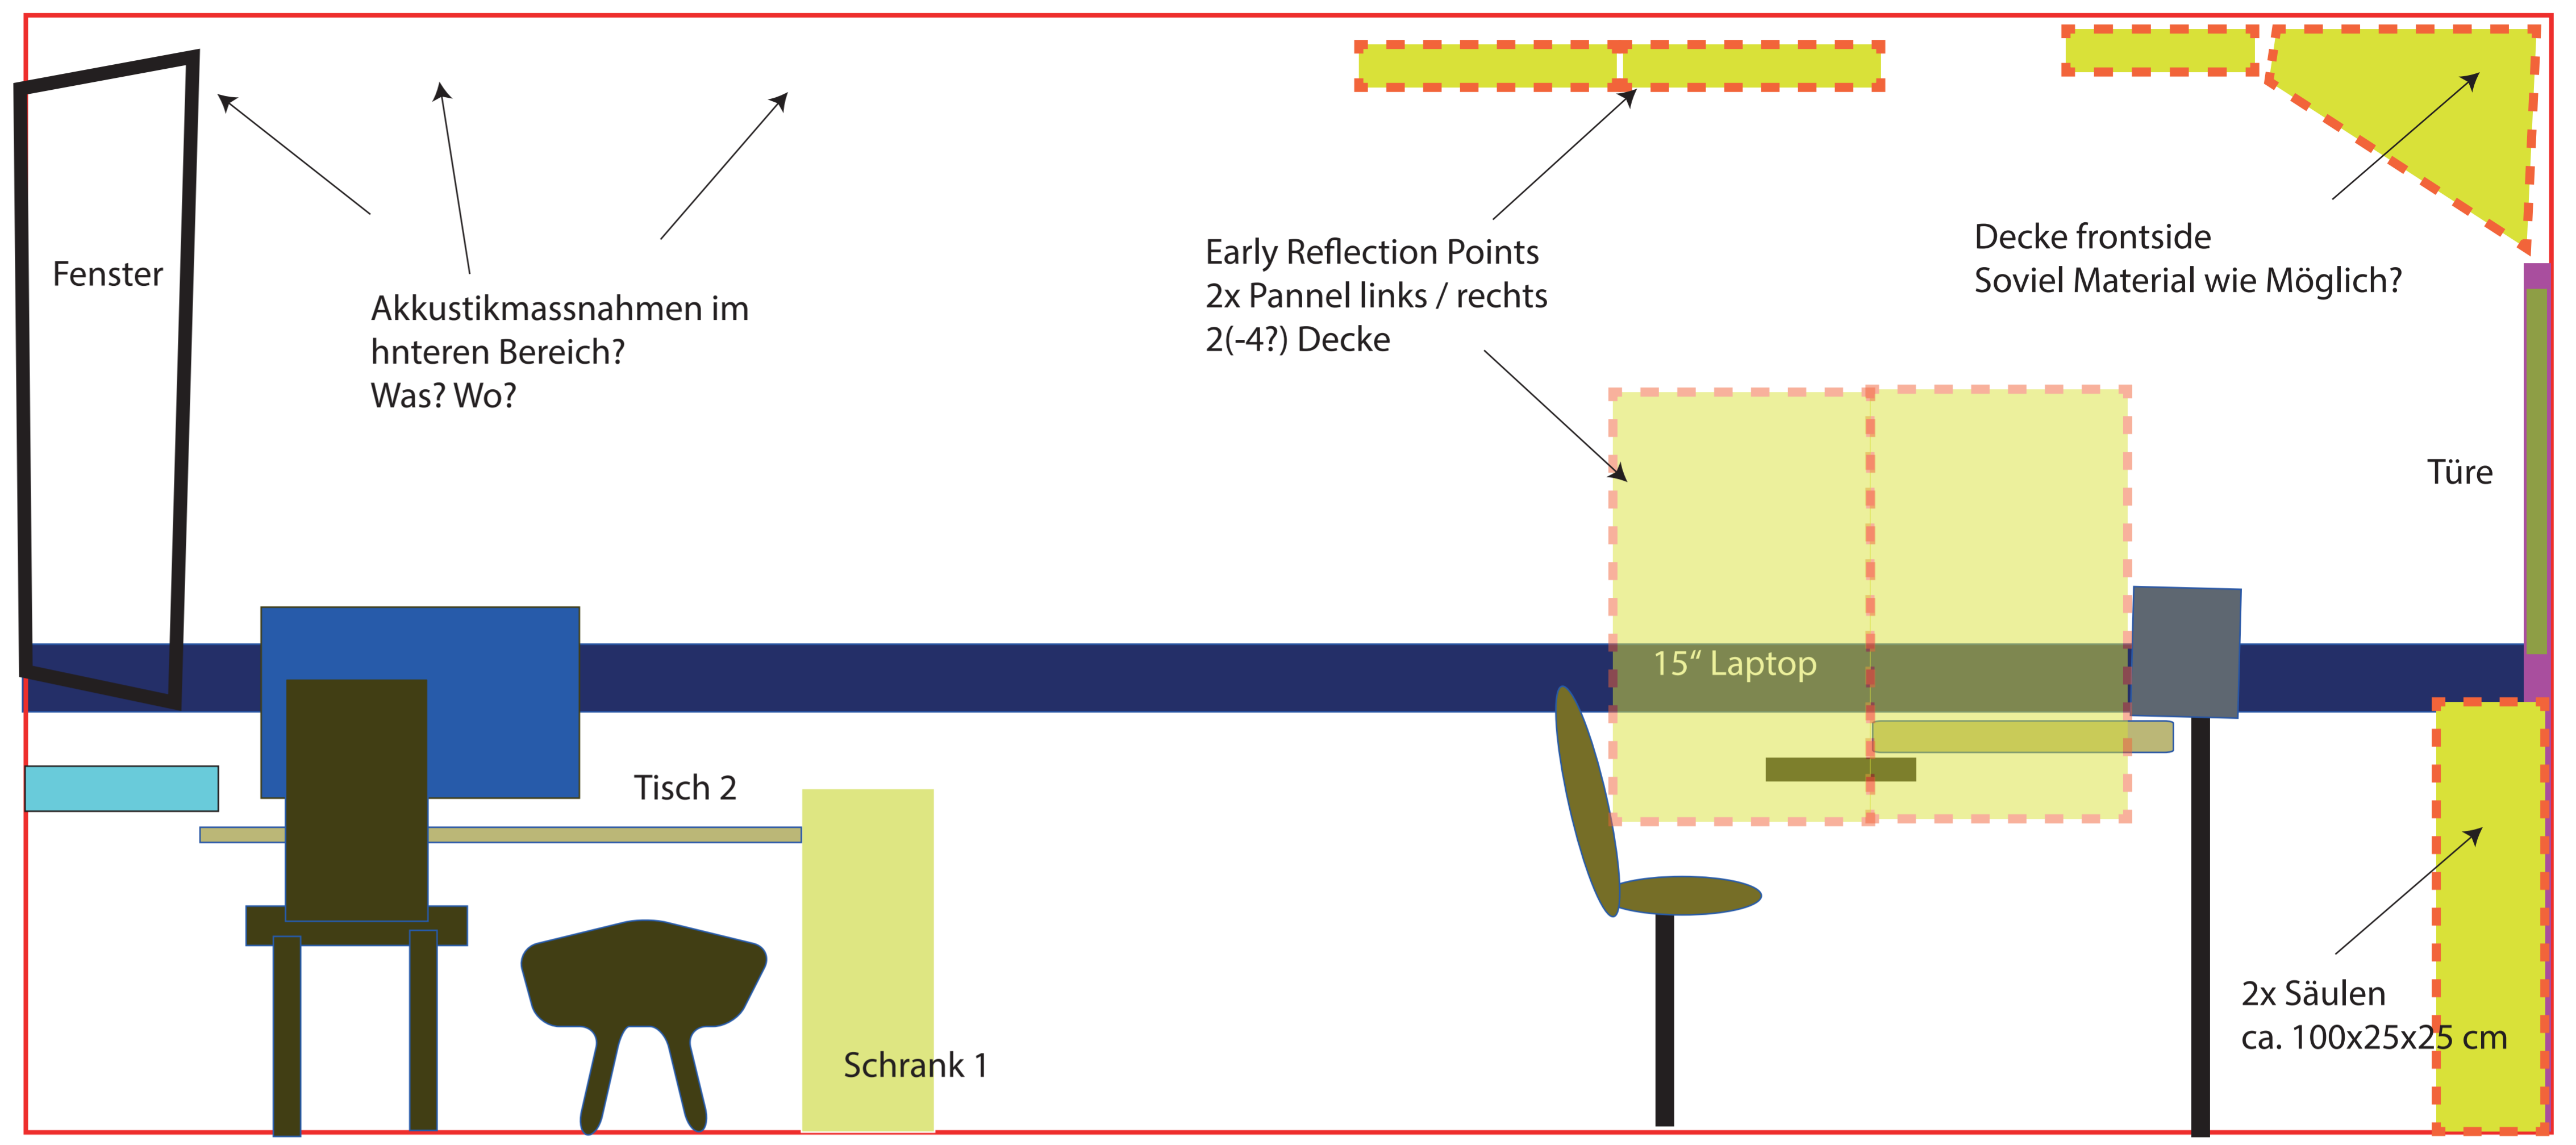

Musikatelier Masse:  
 248 cm Breit  
 260 cm hoch  
 588 cm lang

Monitorboxen:  
 Rückwand ca. 93 cm  
 Seitenwand ca. 86 cm

588 cm lang

Seitenansicht

Fensterfront

Eingangsbereich